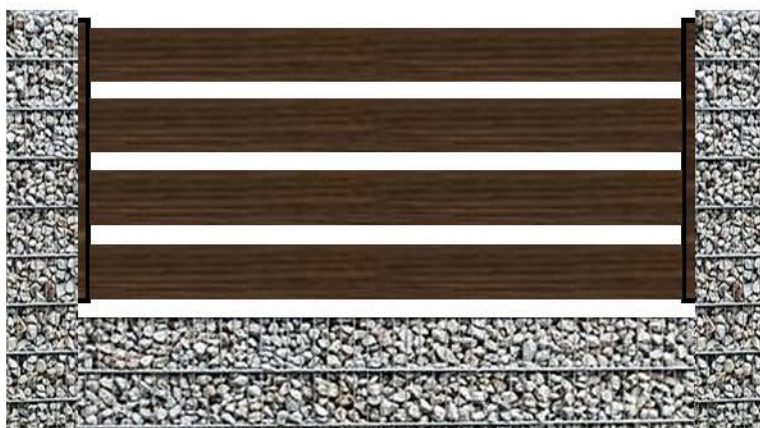

PRZĘŚŁO OGRODZENIOWE C4-15/P4-15*

WYMIAR: 200CM X 80 CM

MATERIAŁ: CEOWNIK/PANEL OBUSTRONNY SZEROKOŚCI 15CM

BUDOWA: 4 POZIOME CEOWNIKI/PANELE 15CM Z PRZERWĄ 5 CM

PRZYKŁADOWA KOLORYSTYKA ELEMENTÓW, ORAZ WARIANTY:

4 X CIEMNY DĄB

3 X ANTRACYT 1 X ŻŁOTY DĄB

4 X ŻŁOTY DĄB

3 X CIEMNY DĄB 1 X ŻŁOTY DĄB

*C4-15—przęsło wypełnione ceownikami giętymi obustronnymi o szerokości 15cm i zagięciu 2cm.

P4-15—przęsło wypełnione panelem zamkniętym/metalową deską pełną o szerokości 15cm i grubości 2cm.